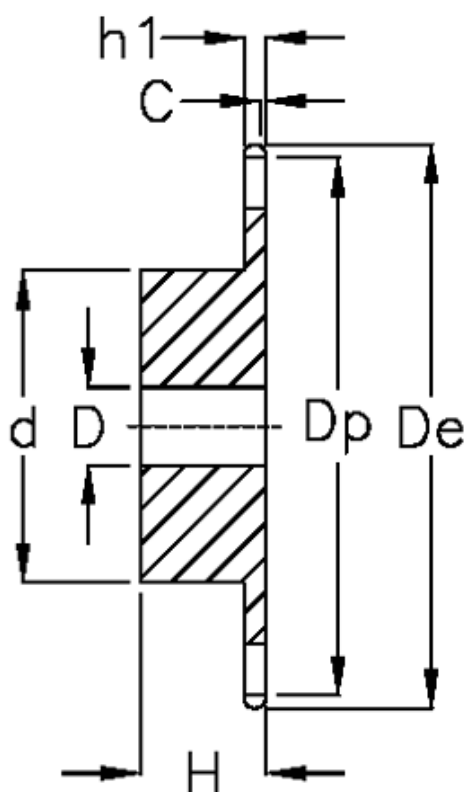

Varenummer: 616011006012  
Beskrivelse: Navhjul 10 B-1 Z=12 simplex  
forboret

## Mål

Antal tænder	= 12
C	= 1.6
d	= 42
D	= $12 \pm 0,5$
De	= 68
Dp	= 61.34
For kædebetegnelse	= 10 B-1
For kæde størrelse	= 5/8" x 3/8"

H	= 30
h1	= 9.1